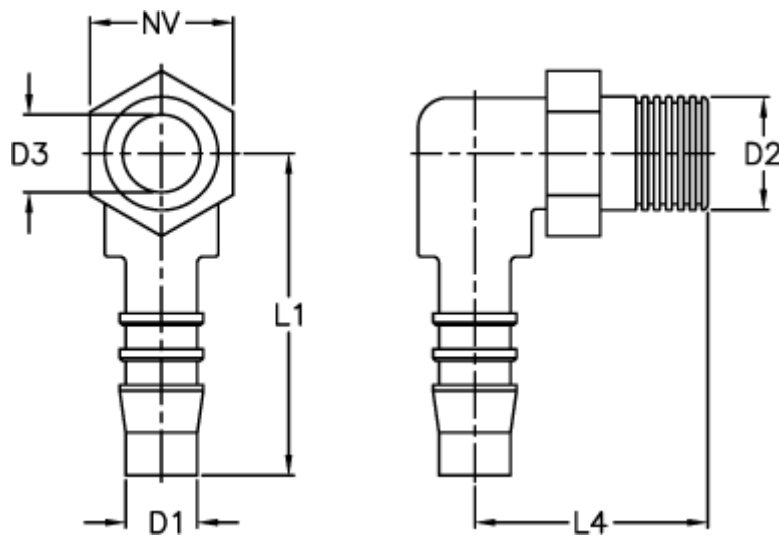

Varenummer: 027308904008

Beskrivelse: Norma slangestuds WES 8 / M12x1,5

Mål

D1 = 8

D2 = M12 x 1,5

D3 = 5.6

L1 = 33.0

L4 = 27.5

NV = 14